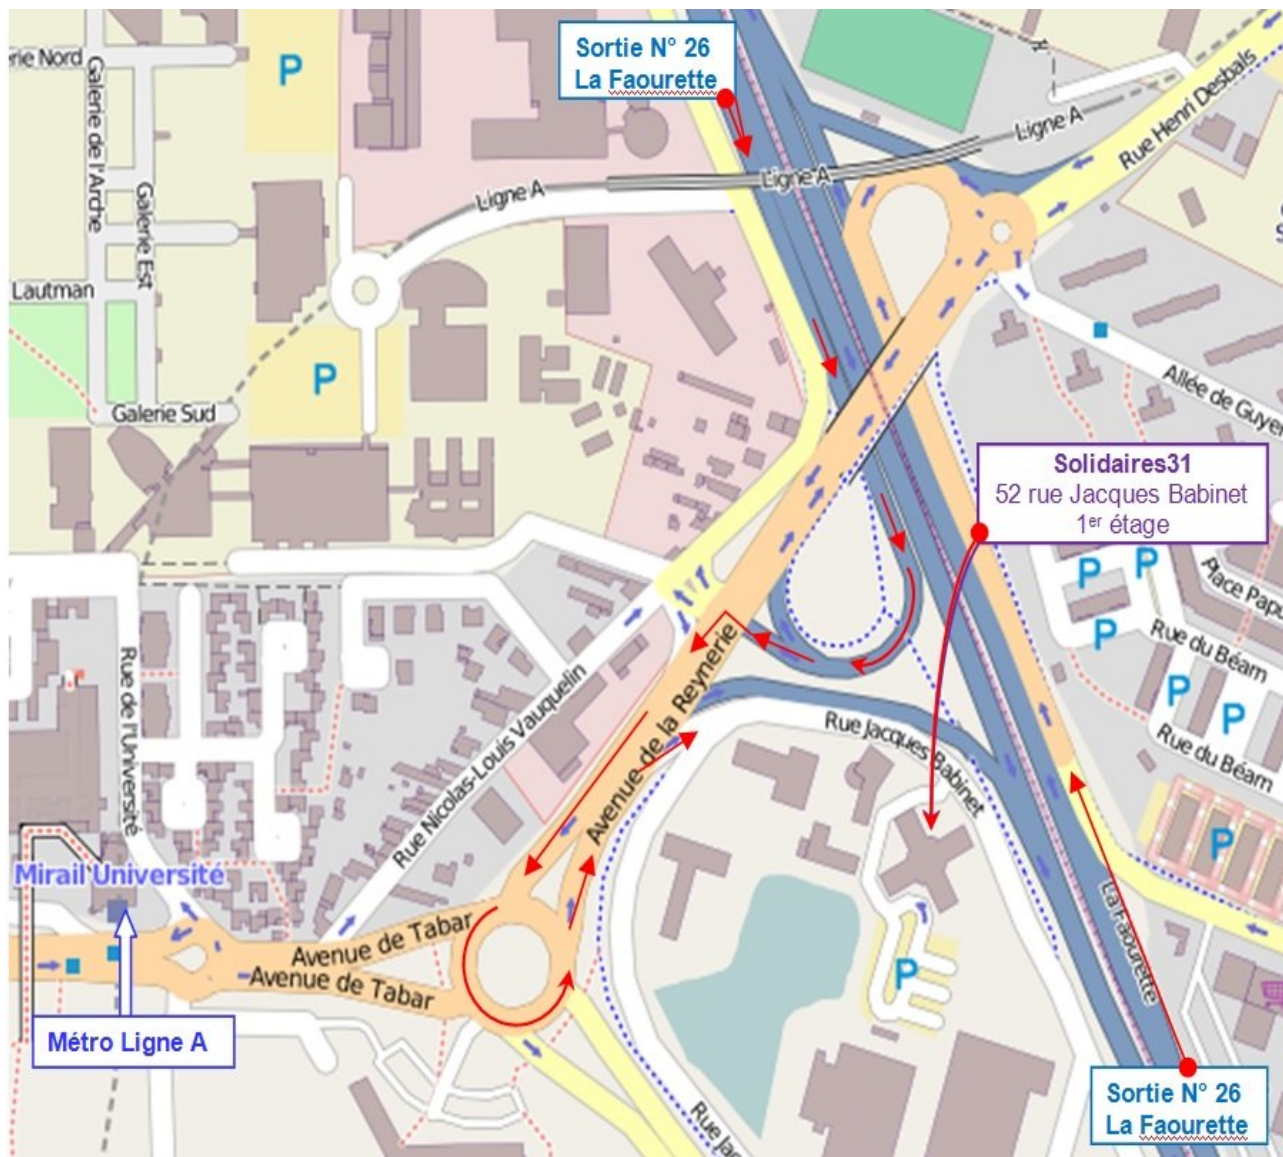

Plan d'accès aux formations Solidaires31

Lieu : Local Solidaires31 1^{er} étage,
52 rue Jacques Babinet
31100 Toulouse

mel : formations.solidaires31@orange.fr

tel :09 52 36 88 87

Périph : sortie N°26 La Faourette

Métro Mirail- Université (Ligne A)

Parking entrer au 52 rue Jacques Babinet puis contourner le bâtiment. Nombreuses places de parking

Coordonnées GPS de l'entrée du bâtiment : N 43.57496 E 1.40806

Repas soit à l'Ibis à côté entre 11 et 15 € soit aux restos de la dalle de la fac du Mirail